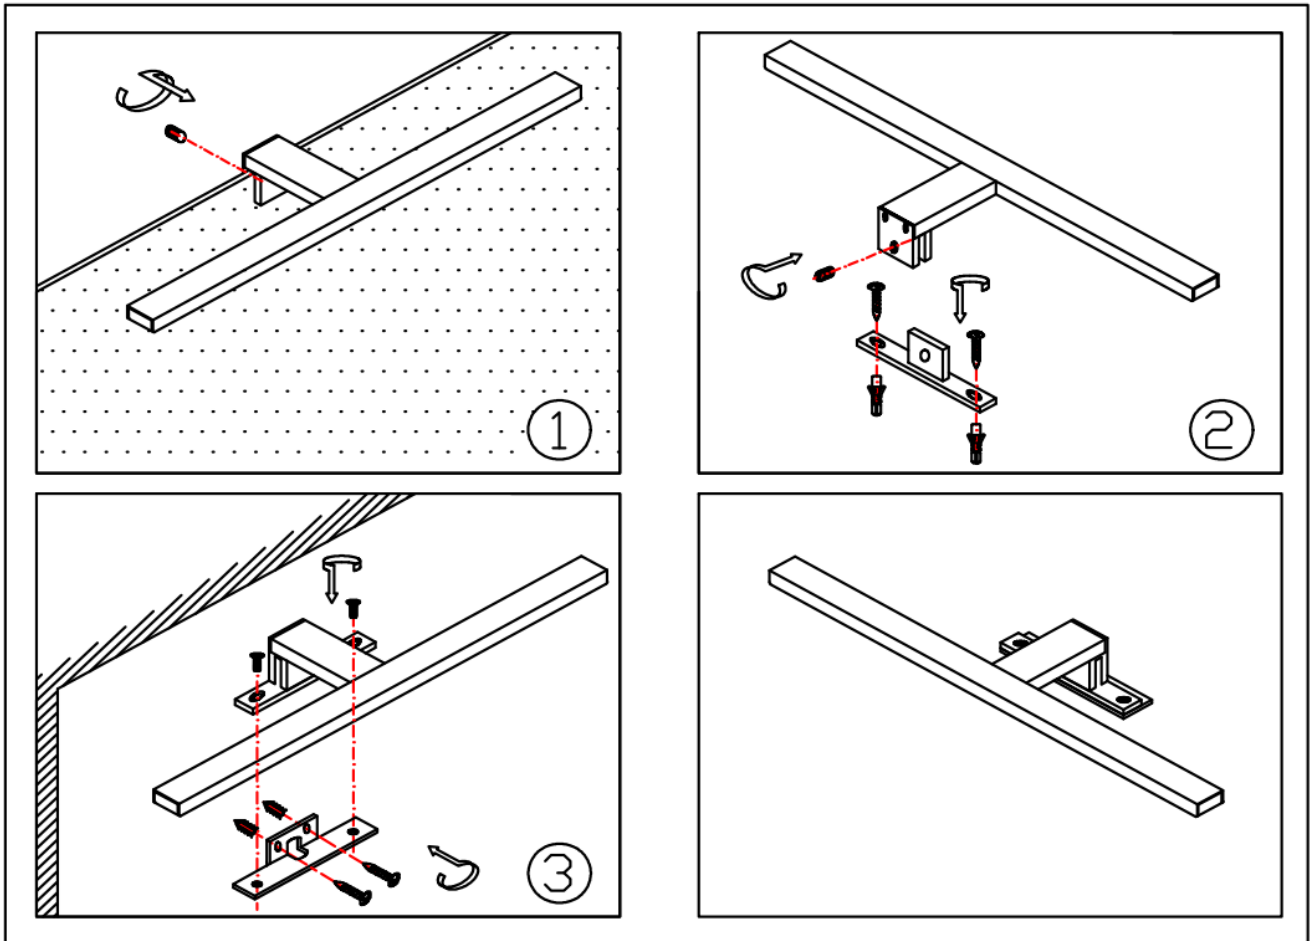

StrongLumio

powered by:  STRONG

546594

CZ

Zařízení je určeno pro připojení k napájecí síti 230 V a nepodporuje funkci stmívání.

Používejte zařízení výhradně v souladu s tímto návodem k použití. Výrobek žádným způsobem nerozebírejte ani neupravujte. Uchovávejte a používejte spotřebič pouze v suchém prostředí v interiéru nebo v prostoru chráněném před povětrnostními vlivy. Přístroj není určen k použití v exteriéru. Instalaci musí provádět výhradně oprávněná osoba.