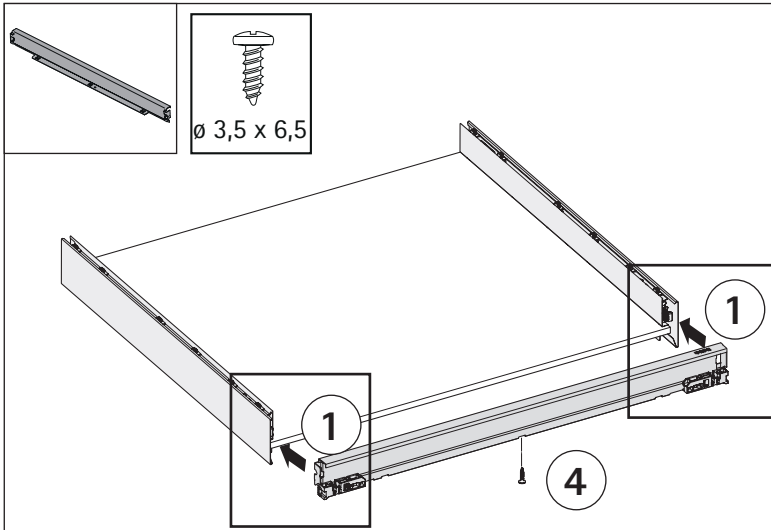

FAQ

www.hettich.com/short/8815e9

		
A	NL - 26	NL - 21
B	LB - 24	
C	LB - 24	-
D	46	-

	Actro YOU Quadro V6 YOU	Actro YOU
NL mm	b1 mm	b2 mm (XL 70 kg)
400	224	
450	256	288
500	256	320
550	256	320

NL	A	B	C
400	85	134	360
450	85	176,5	410
500	85	176,5	460
550	85	176,5	510