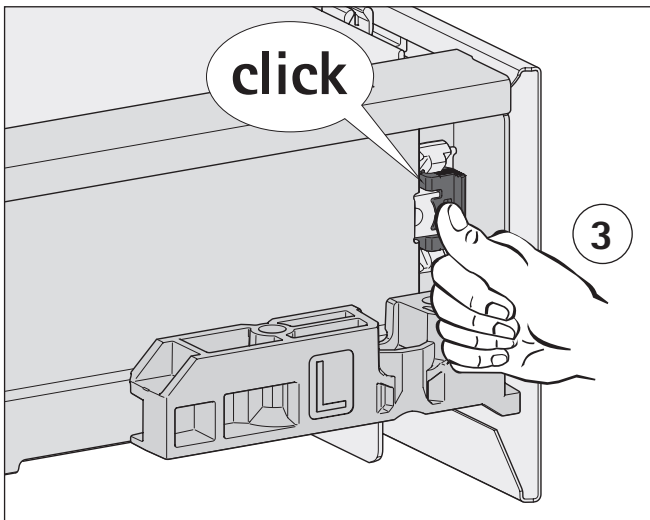

FAQ

www.hettich.com/short/8815e9

		
A	NL - 26	NL - 21
B	LB - 24	
C	LB - 24	-
D	46	-

	Actro YOU Quadro V6 YOU	Actro YOU
NL mm	b1 mm	b2 mm (XL 70 kg)
400	224	
450	256	288
500	256	320
550	256	320

NL	A	B	C
400	85	134	360
450	85	176,5	410
500	85	176,5	460
550	85	176,5	510