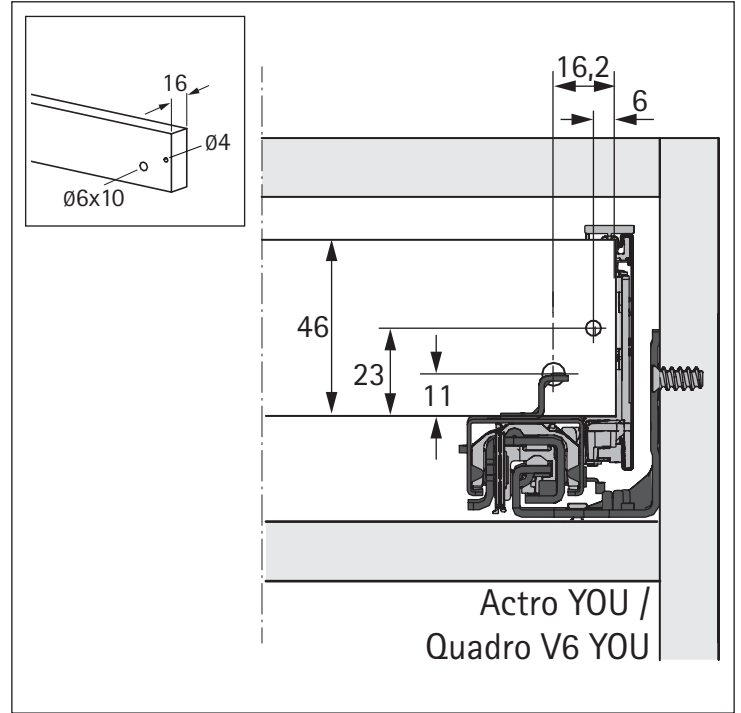

FAQ

www.hettich.com/short/8815e9

		
A	NL - 26	NL - 21
B	LB - 24	
C	LB - 24	-
D	46	-

	Actro YOU Quadro V6 YOU	Actro YOU
NL mm	b1 mm	b2 mm (XL 70 kg)
400	224	
450	256	288
500	256	320
550	256	320

NL	A	B	C
400	85	134	360
450	85	176,5	410
500	85	176,5	460
550	85	176,5	510

9 321 561

600 - 700

≤ 250

≥ 700 - 1200

≤ 150