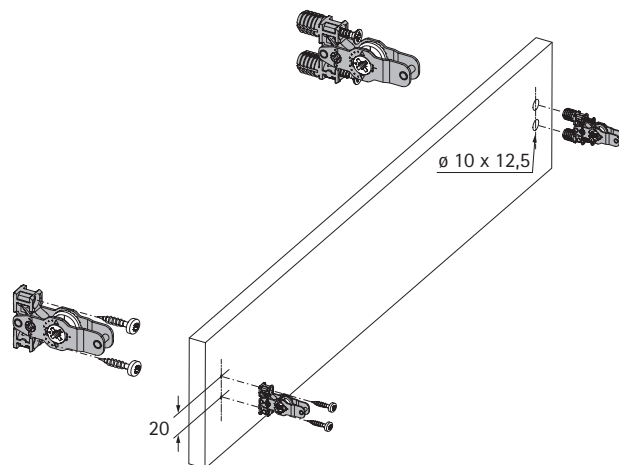

FAQ

www.hettich.com/short/8815e9

		
A	NL - 26	NL - 21
B	LB - 24	
C	LB - 24	-
D	46	-

	Actro YOU Quadro V6 YOU	Actro YOU
NL mm	b1 mm	b2 mm (XL 70 kg)
400	224	
450	256	288
500	256	320
550	256	320

NL	A	B	C
400	85	134	360
450	85	176,5	410
500	85	176,5	460
550	85	176,5	510

9 321 561

600 - 700

≤ 250

≥ 700 - 1200

≤ 150