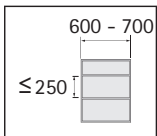

600 - 700

≤ 250