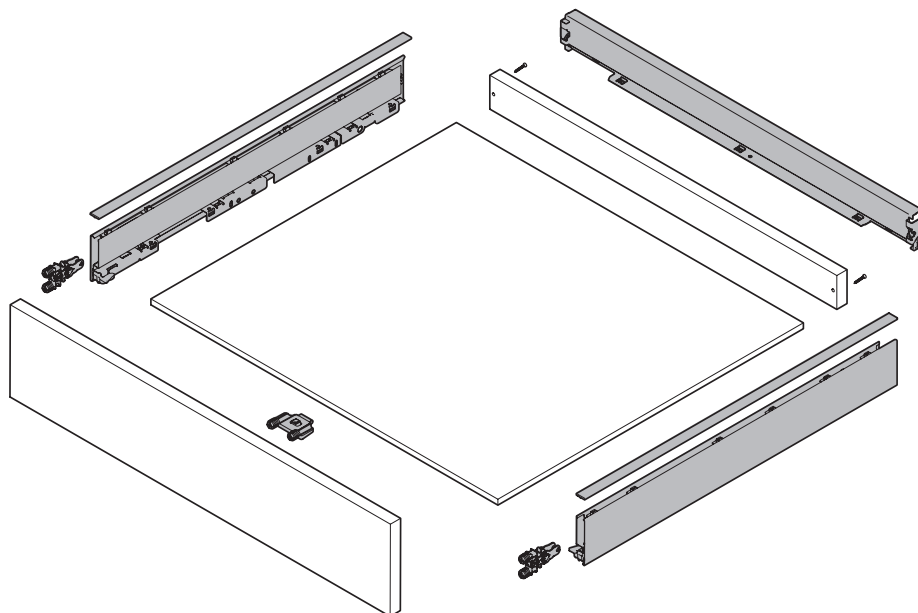

FAQ

www.hettich.com/short/8815e9

		
A	NL - 26	NL - 21
B	LB - 24	
C	LB - 24	-
D	46	-

	Actro YOU Quadro V6 YOU	Actro YOU
NL mm	b1 mm	b2 mm (XL 70 kg)
400	224	
450	256	288
500	256	320
550	256	320

NL	A	B	C
400	85	134	360
450	85	176,5	410
500	85	176,5	460
550	85	176,5	510