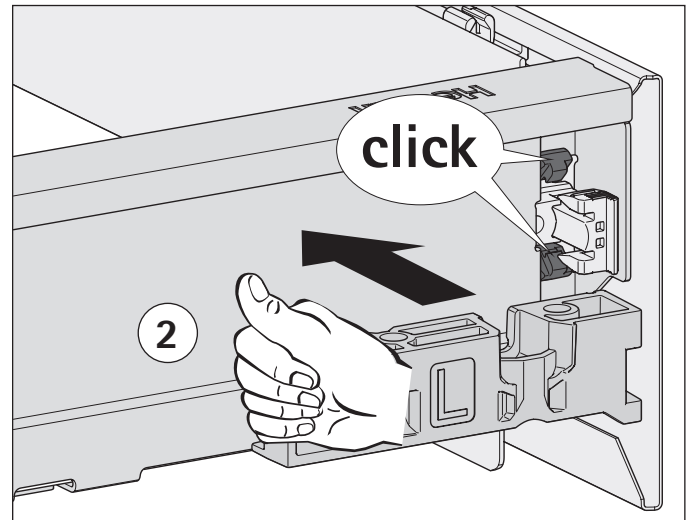

FAQ

www.hettich.com/short/8815e9

		
A	NL - 26	NL - 21
B	LB - 24	
C	LB - 24	-
D	46	-

	Actro YOU Quadro V6 YOU	Actro YOU
NL mm	b1 mm	b2 mm (XL 70 kg)
400	224	
450	256	288
500	256	320
550	256	320

NL	A	B	C
400	85	134	360
450	85	176,5	410
500	85	176,5	460
550	85	176,5	510