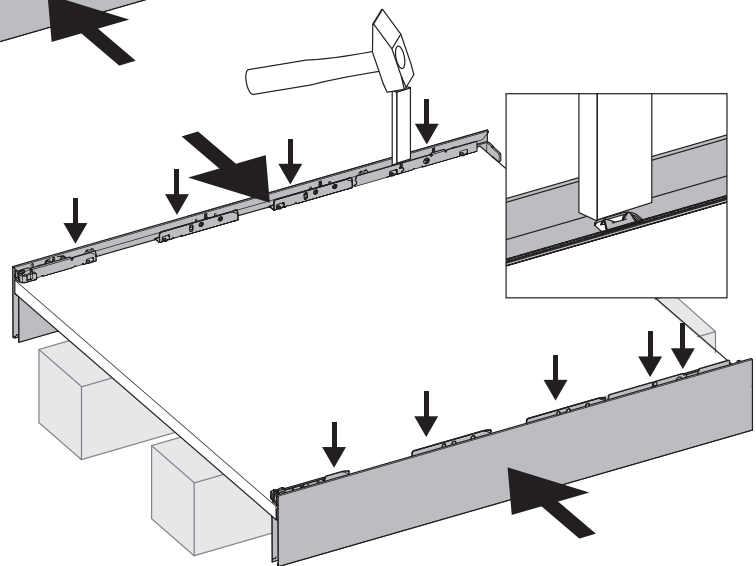

FAQ

www.hettich.com/short/8815e9

		
A	NL - 26	NL - 21
B	LB - 24	
C	LB - 24	-
D	46	-

	Actro YOU Quadro V6 YOU	Actro YOU
NL mm	b1 mm	b2 mm (XL 70 kg)
400	224	
450	256	288
500	256	320
550	256	320

NL	A	B	C
400	85	134	360
450	85	176,5	410
500	85	176,5	460
550	85	176,5	510