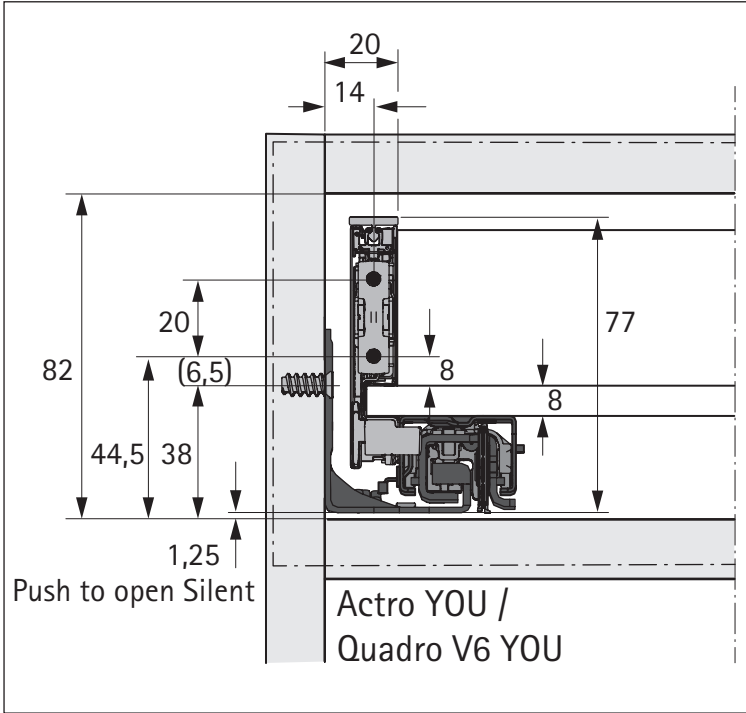

FAQ

www.hettich.com/short/8815e9

		
A	NL - 26	NL - 21
B	LB - 24	
C	LB - 24	-
D	46	-

	Actro YOU Quadro V6 YOU	Actro YOU
NL mm	b1 mm	b2 mm (XL 70 kg)
400	224	
450	256	288
500	256	320
550	256	320

NL	A	B	C
400	85	134	360
450	85	176,5	410
500	85	176,5	460
550	85	176,5	510

9 321 561

600 - 700

≤ 250

≥ 700 - 1200

≤ 150