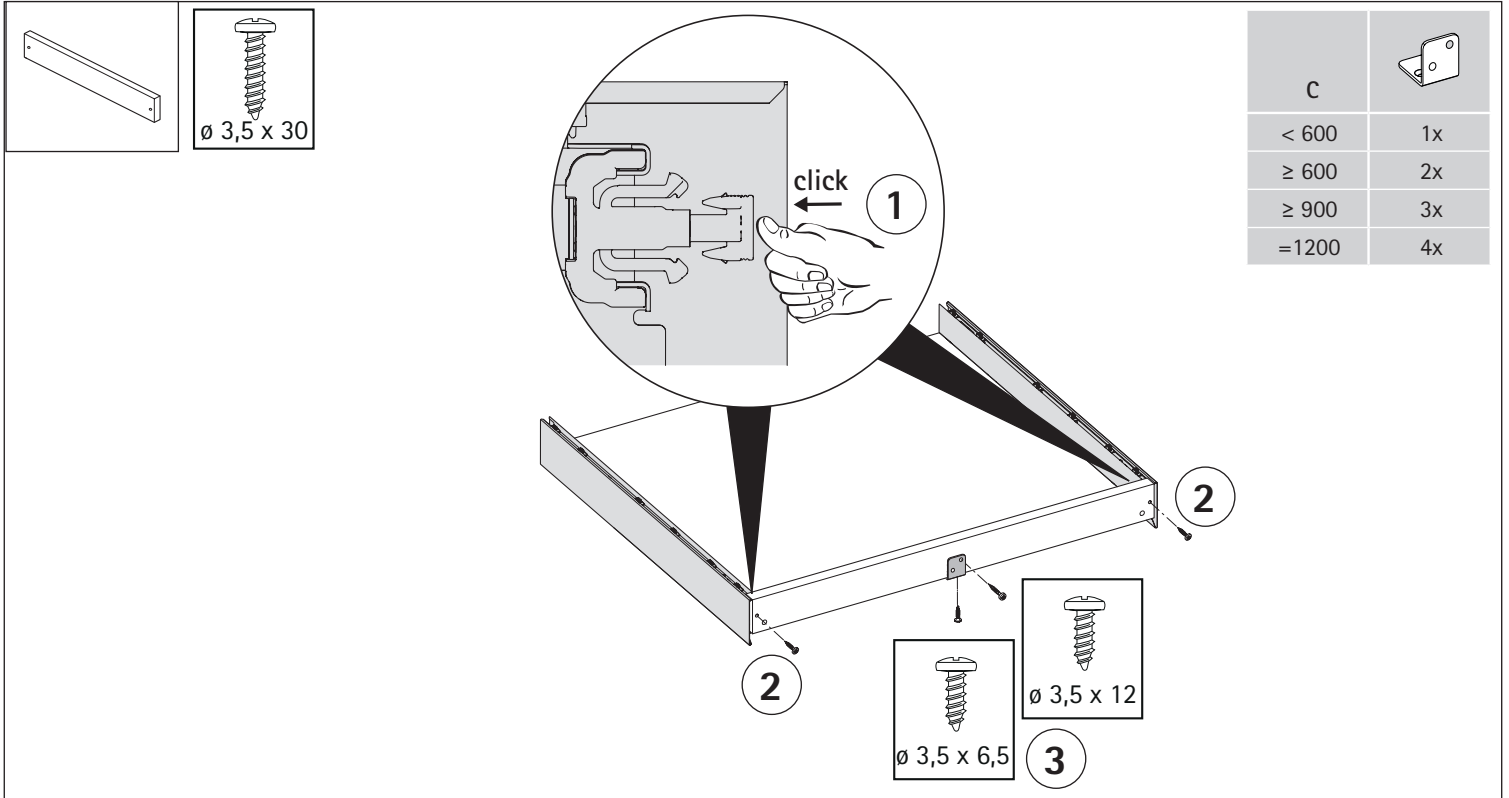

FAQ

www.hettich.com/short/8815e9

		
A	NL - 26	NL - 21
B	LB - 24	
C	LB - 24	-
D	46	-

	Actro YOU Quadro V6 YOU	Actro YOU
NL mm	b1 mm	b2 mm (XL 70 kg)
400	224	
450	256	288
500	256	320
550	256	320

NL	A	B	C
400	85	134	360
450	85	176,5	410
500	85	176,5	460
550	85	176,5	510