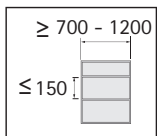

≥ 700 - 1200

≤ 150