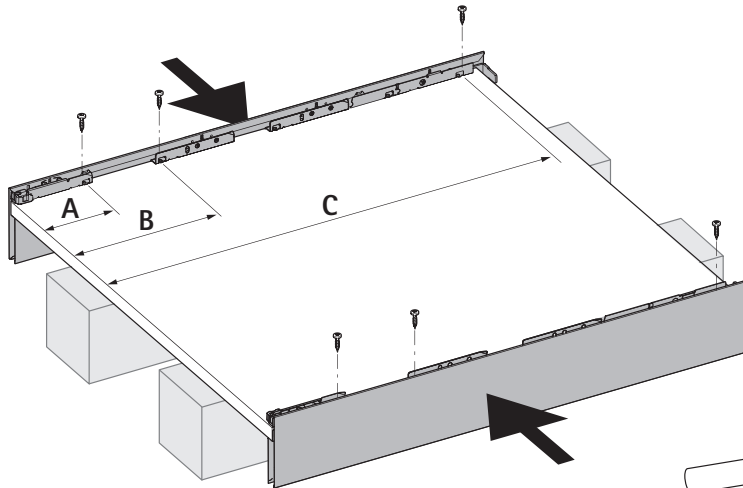

FAQ

www.hettich.com/short/8815e9

		
A	NL - 26	NL - 21
B	LB - 24	
C	LB - 24	-
D	46	-

	Actro YOU Quadro V6 YOU	Actro YOU
NL mm	b1 mm	b2 mm (XL 70 kg)
400	224	
450	256	288
500	256	320
550	256	320

NL	A	B	C
400	85	134	360
450	85	176,5	410
500	85	176,5	460
550	85	176,5	510