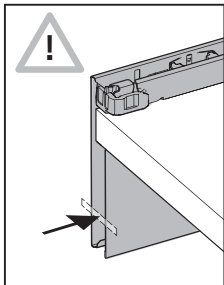

FAQ

www.hettich.com/short/8815e9

		
A	NL - 26	NL - 21
B	LB - 24	
C	LB - 24	-
D	46	-

	Actro YOU Quadro V6 YOU	Actro YOU
NL mm	b1 mm	b2 mm (XL 70 kg)
400	224	
450	256	288
500	256	320
550	256	320

NL	A	B	C
400	85	134	360
450	85	176,5	410
500	85	176,5	460
550	85	176,5	510