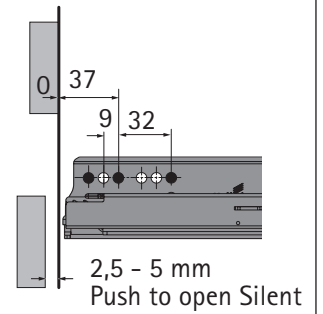

FAQ

www.hettich.com/short/8815e9

		
A	NL - 26	NL - 21
B	LB - 24	
C	LB - 24	-
D	46	-

	Actro YOU Quadro V6 YOU	Actro YOU
NL mm	b1 mm	b2 mm (XL 70 kg)
400	224	
450	256	288
500	256	320
550	256	320

NL	A	B	C
400	85	134	360
450	85	176,5	410
500	85	176,5	460
550	85	176,5	510