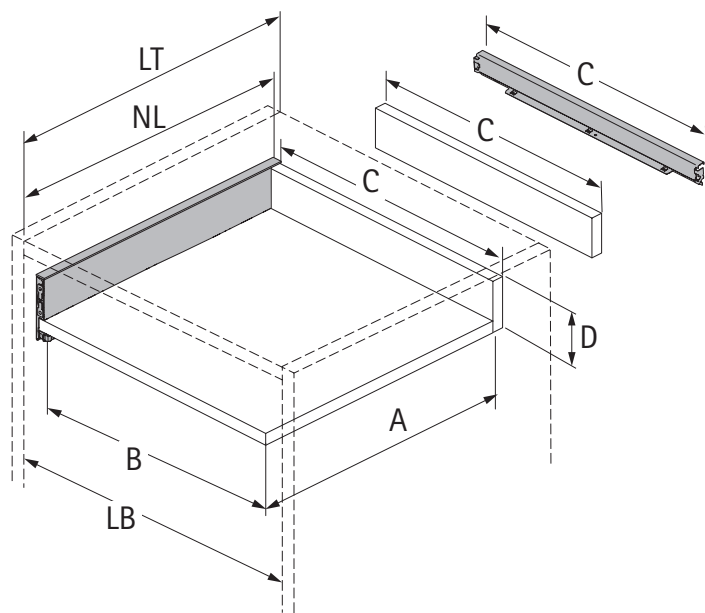

FAQ

www.hettich.com/short/8815e9

		
A	NL - 26	NL - 21
B	LB - 24	
C	LB - 24	-
D	46	-

	Actro YOU Quadro V6 YOU	Actro YOU
NL mm	b1 mm	b2 mm (XL 70 kg)
400	224	
450	256	288
500	256	320
550	256	320

NL	A	B	C
400	85	134	360
450	85	176,5	410
500	85	176,5	460
550	85	176,5	510