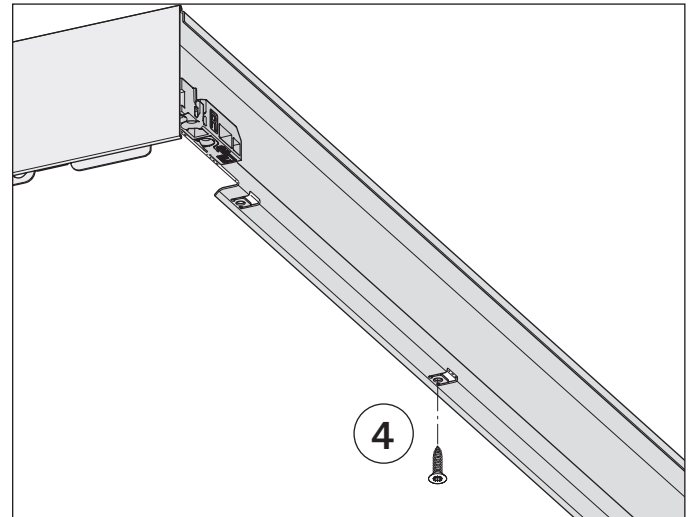

FAQ

www.hettich.com/short/8815e9

		
A	NL - 26	NL - 21
B	LB - 24	
C	LB - 24	-
D	46	-

	Actro YOU Quadro V6 YOU	Actro YOU
NL mm	b1 mm	b2 mm (XL 70 kg)
400	224	
450	256	288
500	256	320
550	256	320

NL	A	B	C
400	85	134	360
450	85	176,5	410
500	85	176,5	460
550	85	176,5	510