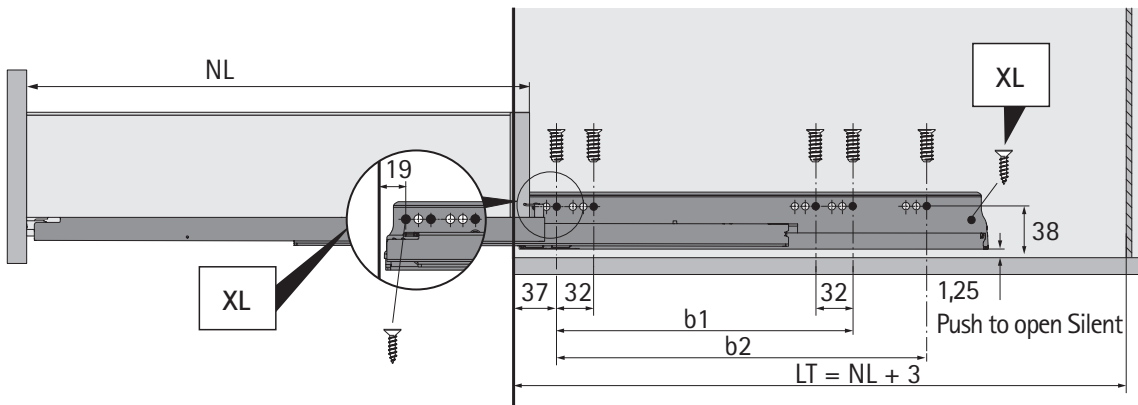

FAQ

www.hettich.com/short/8815e9

		
A	NL - 26	NL - 21
B	LB - 24	
C	LB - 24	-
D	46	-

	Actro YOU Quadro V6 YOU	Actro YOU
NL mm	b1 mm	b2 mm (XL 70 kg)
400	224	
450	256	288
500	256	320
550	256	320

NL	A	B	C
400	85	134	360
450	85	176,5	410
500	85	176,5	460
550	85	176,5	510