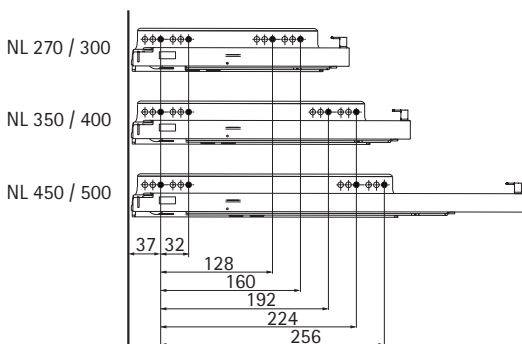

Actro YOU Silent System

9 320 320

www.hettich.com/short/45025e

PZ 2

i

i

XS 10kg / L 40kg

XL 70kg

Actro YOU / Actro 5D

Push to open Silent

Technik für Möbel

PZ 2

PTO 10/20

PTO 40/70

9 236 718

9 278 452

i1

kg

3 - 10
8 - 20
10 - 40
20 - 70

kg

10
40
40
70

mm

250 - 350
250 - 600
350 - 600
450 - 750

PTO 10
PTO 20
PTO 40
PTO 70