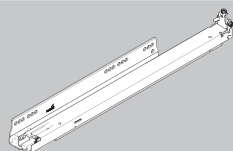

Actro YOU / Actro 5D

Push to open Silent

Technik für Möbel

PZ 2

PTO 10/20

PTO 40/70

9 236 718

9 278 452

i1

kg

3 - 10
8 - 20
10 - 40
20 - 70

kg

10
40
40
70

mm

250 - 350
250 - 600
350 - 600
450 - 750

PTO 10
PTO 20
PTO 40
PTO 70