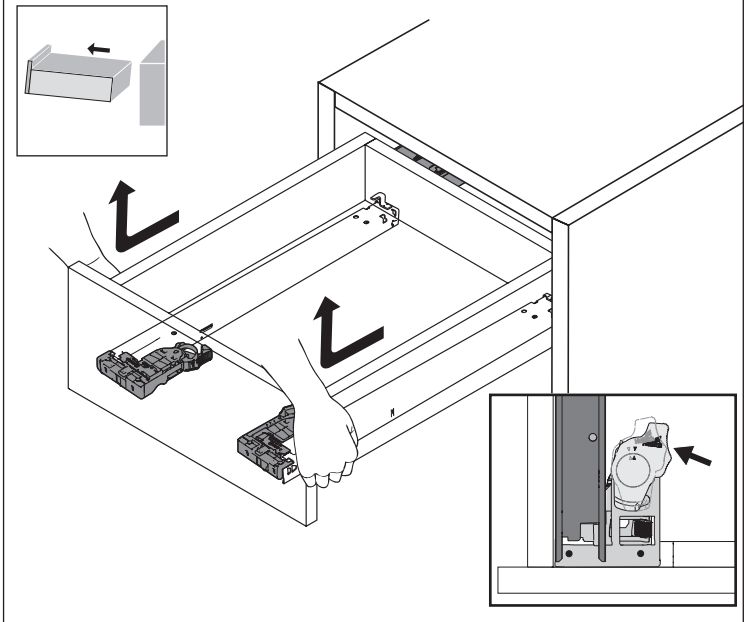

Actro YOU / Actro 5D

Push to open Silent

Technik für Möbel

PZ 2

PTO 10/20

PTO 40/70

9 236 718

9 278 452

i1

kg

3 - 10
8 - 20
10 - 40
20 - 70

kg

10
40
40
70

mm

250 - 350
250 - 600
350 - 600
450 - 750

PTO 10
PTO 20
PTO 40
PTO 70