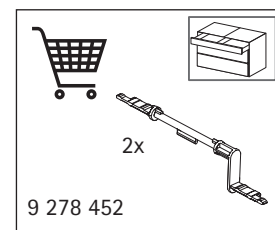

Actro YOU / Actro 5D

Push to open Silent

Technik für Möbel

PZ 2

PTO 10/20

PTO 40/70

9 236 718

9 278 452

i1

kg

3 - 10
8 - 20
10 - 40
20 - 70

kg

10
40
40
70

mm

250 - 350
250 - 600
350 - 600
450 - 750

PTO 10
PTO 20
PTO 40
PTO 70