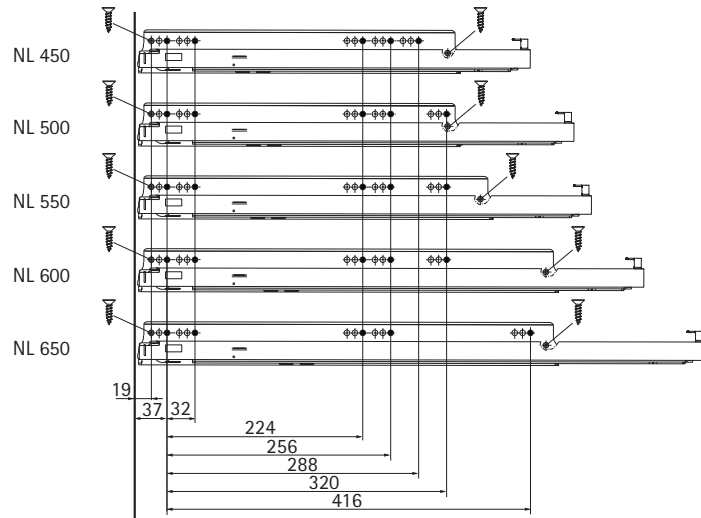

Actro YOU Silent System

9 320 320

www.hettich.com/short/45025e

PZ 2

i

i

XS 10kg / L 40kg

XL 70kg

Actro YOU / Actro 5D

Push to open Silent

Technik für Möbel

PZ 2

PTO 10/20

PTO 40/70

9 236 718

9 278 452

i1

kg

3 - 10
8 - 20
10 - 40
20 - 70

kg

10
40
40
70

mm

250 - 350
250 - 600
350 - 600
450 - 750

PTO 10
PTO 20
PTO 40
PTO 70

XXkg

PTO 10/20/40/70

PTO 10/20

PTO 40/70

1

2

| | |
|--------------|--------------|
| Actro YOU | Actro 5D |
| L = LB - 219 | L = LB - 223 |