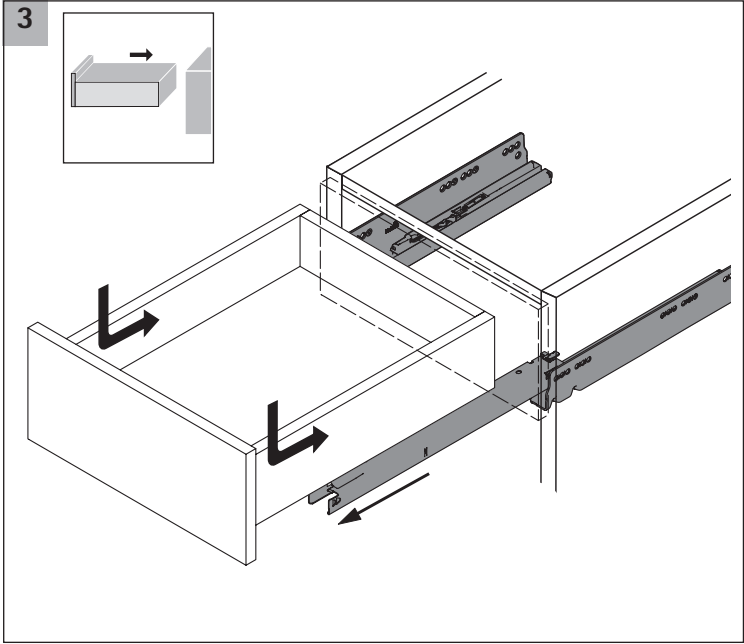

Actro YOU / Actro 5D

Push to open Silent

Technik für Möbel

PZ 2

PTO 10/20

PTO 40/70

9 236 718

9 278 452

i1

kg

3 - 10
8 - 20
10 - 40
20 - 70

kg

10
40
40
70

mm

250 - 350
250 - 600
350 - 600
450 - 750

PTO 10
PTO 20
PTO 40
PTO 70