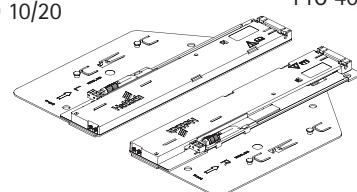

Actro YOU / Actro 5D

Push to open Silent

Technik für Möbel

PZ 2

PTO 10/20

PTO 40/70

9 236 718

9 278 452

i1

kg

3 - 10
8 - 20
10 - 40
20 - 70

kg

10
40
40
70

mm

250 - 350
250 - 600
350 - 600
450 - 750

PTO 10
PTO 20
PTO 40
PTO 70