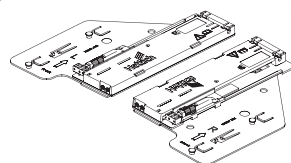

Actro YOU / Actro 5D

Push to open Silent

Technik für Möbel

PZ 2

PTO 10/20

PTO 40/70

9 236 718

9 278 452

i1

kg

3 - 10
8 - 20
10 - 40
20 - 70

kg

10
40
40
70

mm

250 - 350
250 - 600
350 - 600
450 - 750

PTO 10
PTO 20
PTO 40
PTO 70