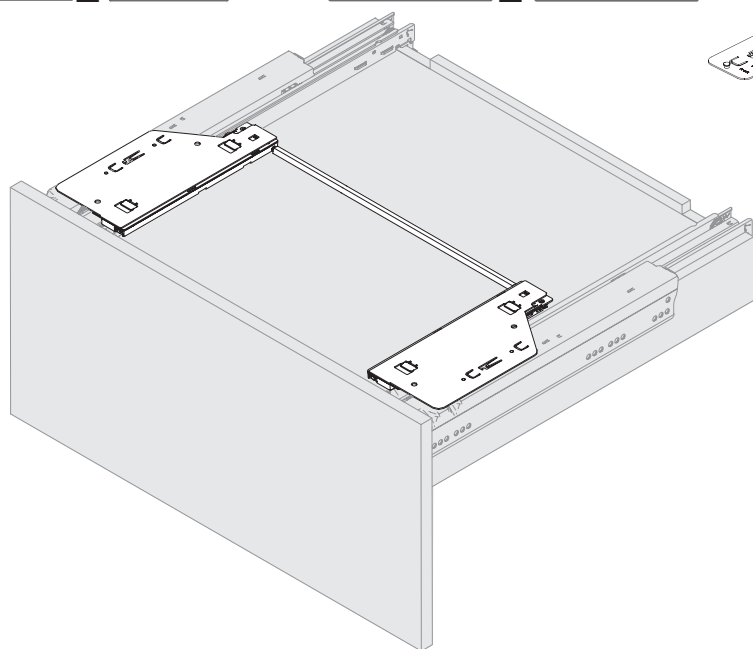

Actro YOU / Actro 5D

Push to open Silent

Technik für Möbel

PZ 2

PTO 10/20

PTO 40/70

9 236 718

9 278 452

i1

kg

3 - 10
8 - 20
10 - 40
20 - 70

kg

10
40
40
70

mm

250 - 350
250 - 600
350 - 600
450 - 750

PTO 10
PTO 20
PTO 40
PTO 70