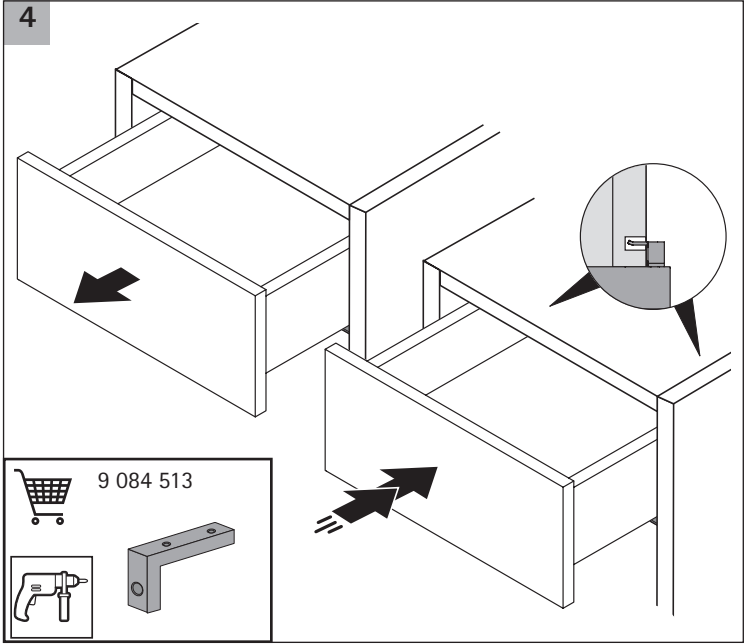

Actro YOU Silent System

9 320 320

www.hettich.com/short/45025e

PZ 2

i

i

XS 10kg / L 40kg

XL 70kg

Actro YOU / Actro 5D

Push to open Silent

Technik für Möbel

PZ 2

PTO 10/20

PTO 40/70

9 236 718

9 278 452

i1

kg

3 - 10
8 - 20
10 - 40
20 - 70

kg

10
40
40
70

mm

250 - 350
250 - 600
350 - 600
450 - 750

PTO 10
PTO 20
PTO 40
PTO 70