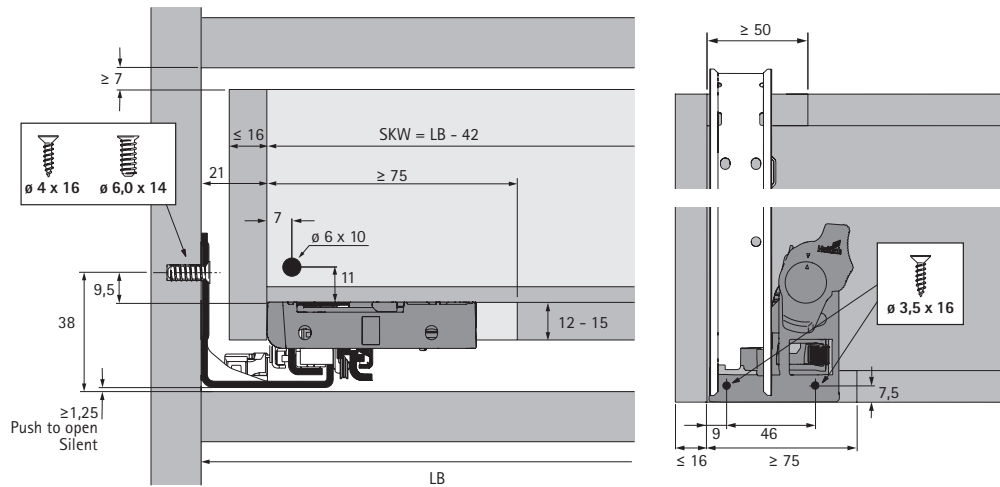

XS 10kg / L 40kg

XL 70kg