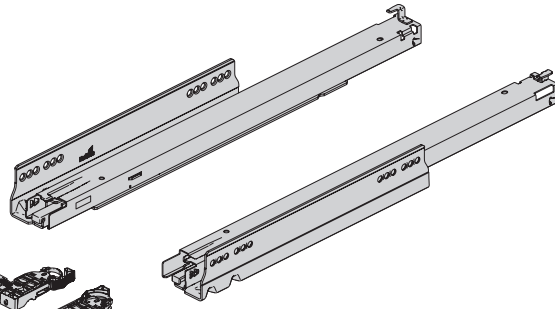

Actro YOU Silent System

9 320 320

www.hettich.com/short/45025e

PZ 2

i

i

XS 10kg / L 40kg

XL 70kg

Actro YOU / Actro 5D

Push to open Silent

Technik für Möbel

PZ 2

PTO 10/20

PTO 40/70

9 236 718

9 278 452

i1

kg

3 - 10
8 - 20
10 - 40
20 - 70

kg

10
40
40
70

mm

250 - 350
250 - 600
350 - 600
450 - 750

PTO 10
PTO 20
PTO 40
PTO 70