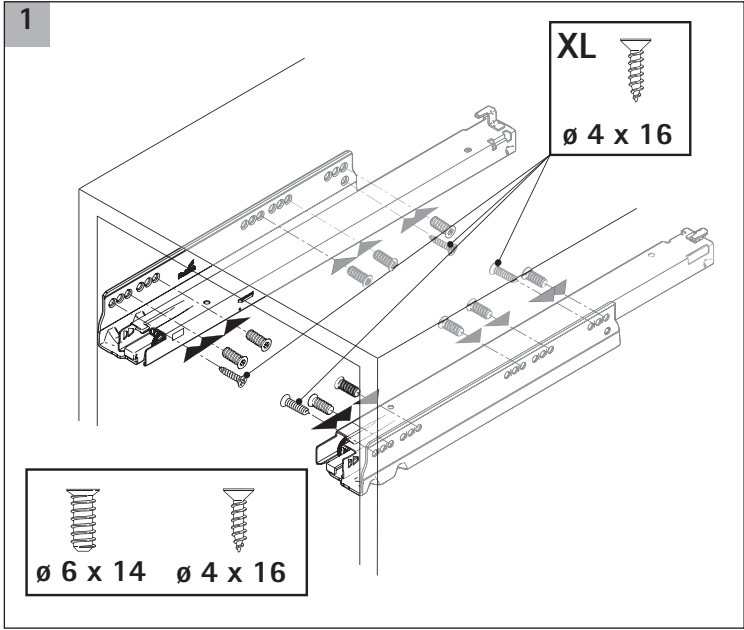

Actro YOU / Actro 5D

Push to open Silent

Technik für Möbel

PZ 2

PTO 10/20

PTO 40/70

9 236 718

9 278 452

i1

kg

3 - 10
8 - 20
10 - 40
20 - 70

kg

10
40
40
70

mm

250 - 350
250 - 600
350 - 600
450 - 750

PTO 10
PTO 20
PTO 40
PTO 70