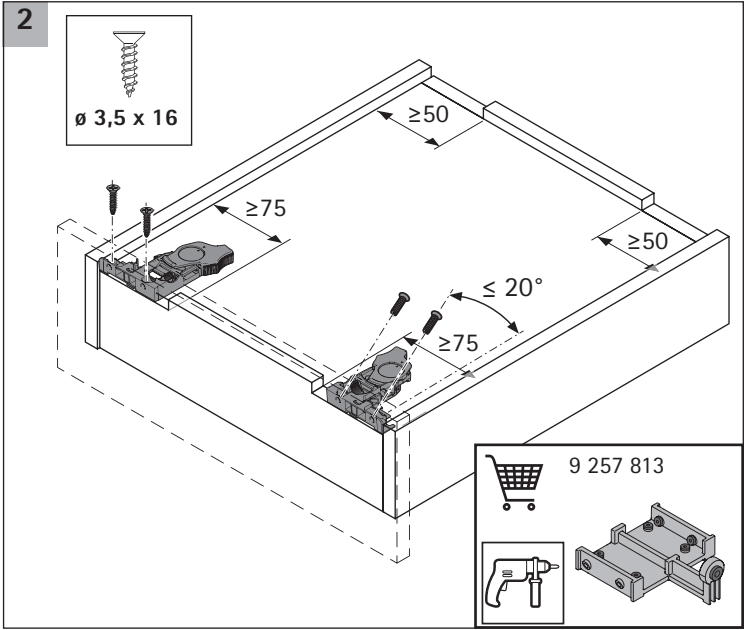

Actro YOU / Actro 5D

Push to open Silent

Technik für Möbel

PZ 2

PTO 10/20

PTO 40/70

9 236 718

9 278 452

i1

kg

3 - 10
8 - 20
10 - 40
20 - 70

kg

10
40
40
70

mm

250 - 350
250 - 600
350 - 600
450 - 750

PTO 10
PTO 20
PTO 40
PTO 70