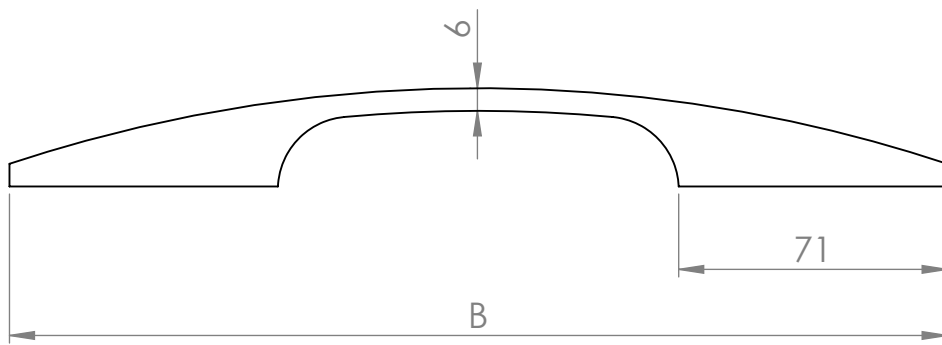

A (mm)	B (mm)
128	248
160	270
256	340
320	410

MATERIÁL

KRESLIL

DATUM

NÁZEV:

Č. VÝKRESU

Úchytka Arco

A4

HMOTNOST (g):

MĚŘÍTKO: 1:2