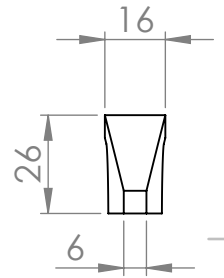

A (mm)	B (mm)
128	248
160	270
256	340
320	410

MATERIÁL

KRESLIL

DATUM

NÁZEV:

Č. VÝKRESU

Úchytka Arco

A4

HMOTNOST (g):

MĚŘÍTKO: 1:2