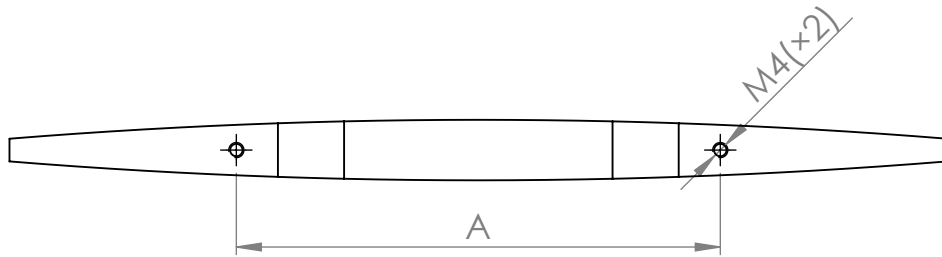

A (mm)	B (mm)
128	248
160	270
256	340
320	410

MATERIÁL

KRESLIL

DATUM

NÁZEV:

Č. VÝKRESU

Úchytka Arco

A4

HMOTNOST (g):

MĚŘÍTKO: 1:2