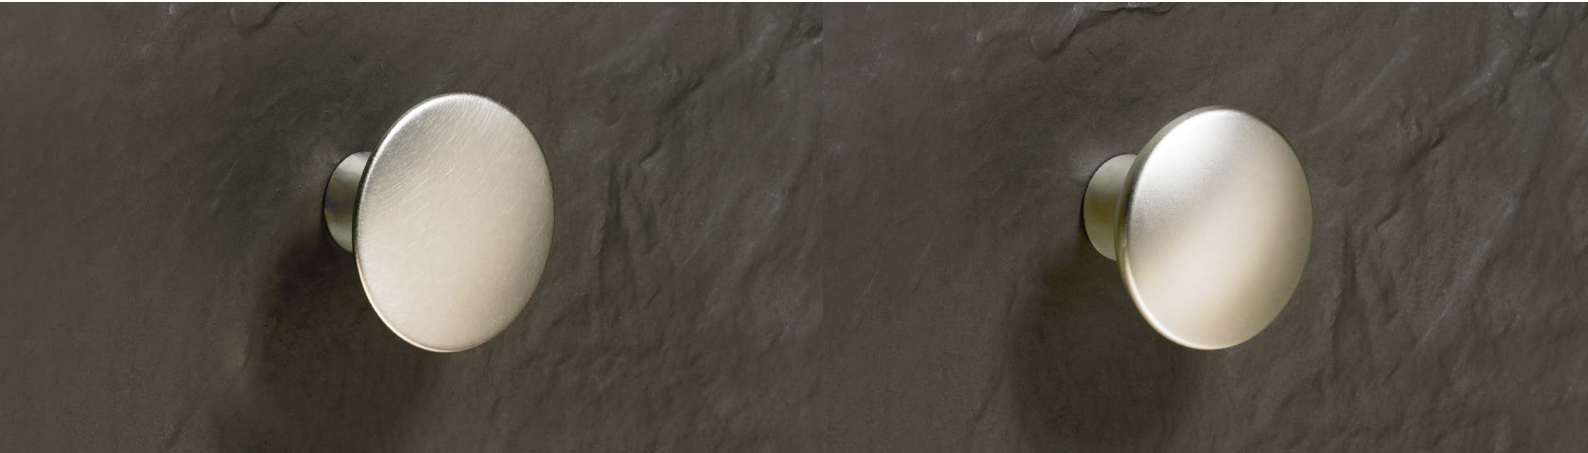

Issa

Ladera

1 Verchromt glanz
Bright chrome plated
Chromé brillant
Chromovaná lesklá

2 Edelstahl Optik gebürstet
Brushed stainless-steel look
Aspect inox brossé
Nerezový vzhled kartáčovaný

Vernickelt matt
Matt nickel plated
Nickelé mat
Niklovaná matná

1	9 203 958	50
2	0 115 312	50

	9 112 644	50
--	-----------	----

Sipontum

Edelstahl gebürstet
Brushed stainless steel
Inox brossé
Nerezová ocel kartáčovaná

	9 070 568	75
--	-----------	----