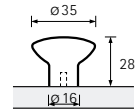

1	9 203 958	50
2	0 115 312	50

	9 112 644	50
--	-----------	----

Sipontum

Edelstahl gebürstet
Brushed stainless steel
Inox brossé
Nerezová ocel kartáčovaná

	9 070 568	75
--	-----------	----