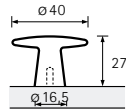

1	9 203 958	50
2	0 115 312	50

	9 112 644	50
--	-----------	----

Sipontum

Edelstahl gebürstet
Brushed stainless steel
Inox brossé
Nerezová ocel kartáčovaná

	9 070 568	75
--	-----------	----