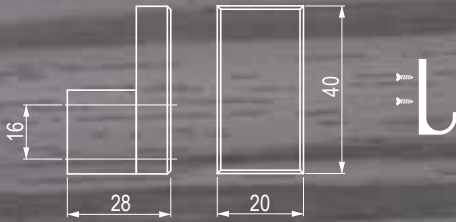

TULIP

**ROCATA** [Alu]

17M

284108