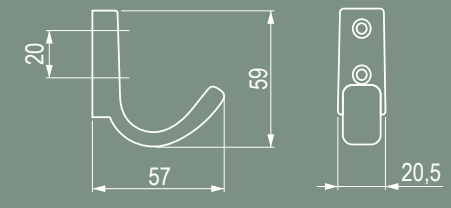

RINI [Zamac]

17M

505995