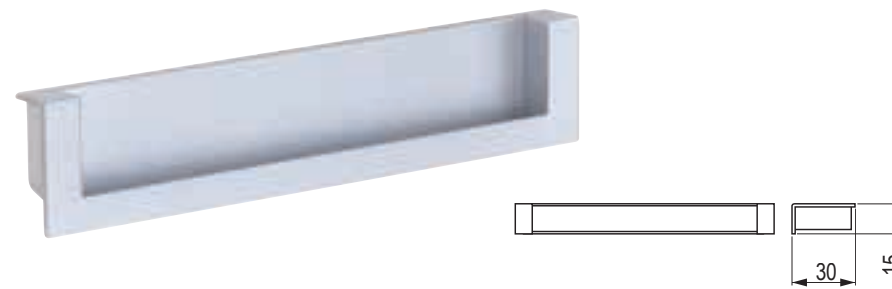

ORINOCO [Zn]

13
157785
37201

↓	↔	...
102 × 27 × 11	106	96
134 × 27 × 11	138	128