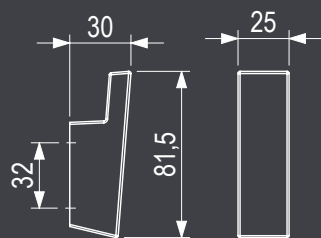

XIN

OA-12
500437

OA-11
500438

NU-11
500439