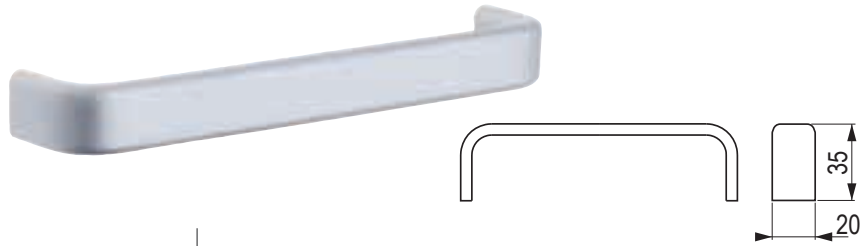

192354

192352

192351 Tulip Beatrice 224mm  
Egger PerfectSense MDF U961 PM/ST9

**BARI** [Zamac]

↔	•••	01G/20M	01G/01B	01G/03
205	192	192333	192336	192330
334	320	192334	192337	192331
494	480	192335	192338	192332