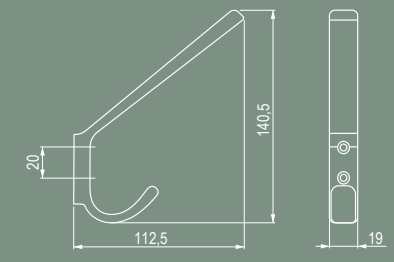

RINI XL [Zamac]

17M

505996