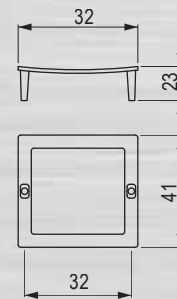

FRAME [Zamac]

17M

396168

03

42096