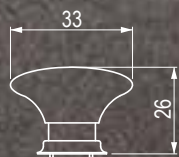

VICTORIA [Zamac]

18

42104

10

157684

VICTORIA [Zamac]

18

42103

10

157685