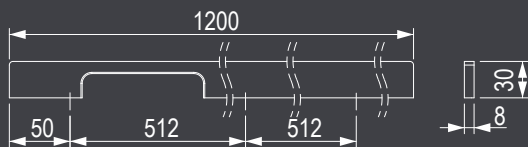

KIRA [Alu]

<-->	•••	17M	03
108	96	494415	494416
200	160	494417	494418
500	480	494419	494420
1200	1024	494421	494422

494421 Tulip Kira 1024mm
Acrylux 7591M (7408M) MATT