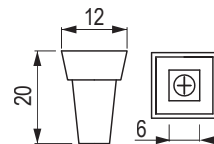

KUTA [Zamac]

01G
US005

KUTA [Zamac]

01G
US002

ENZA [Zamac]

01G
US004
US001

⌈	↔	•••
22	107	96
25	140	128

ENZA [Zamac]

01G
US003

⌈	↔	•••
22	107	96