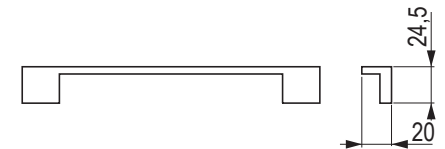

ACARA [Alu]

	03
<--> •••	168 160
	227217
	232 224
	227218
	328 320
	227219
	456 448
	227220