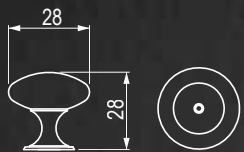

482582

50 32

HAMMAM

SCENTED CANDLE

**KINK** [Zamac]

**UROSO** [Zamac]

						
	20G	17M	07M	01G	01M	04M
112 96	494604	494593	494594	35633	35632	35631
146 128	494605	494602	494603	×	35142	35141