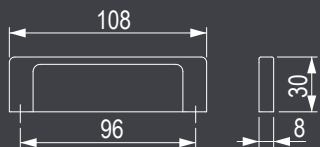

KIRA [Alu]

<-->	•••	17M	03
108	96	494415	494416
200	160	494417	494418
500	480	494419	494420
1200	1024	494421	494422

494421 Tulip Kira 1024mm
Acrylux 7591M (7408M) MATT