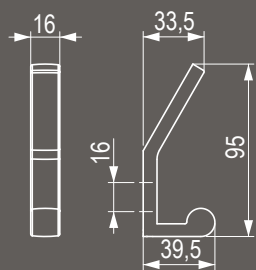

PERI XL [Zamac]

04M

494193

17M

494192