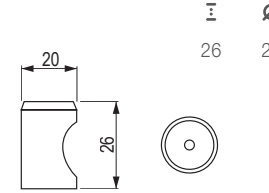

OTA [Fe]

02B

202884

26
20