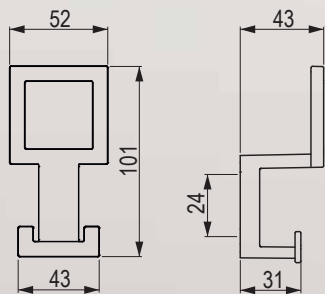

TULIP

**ROCATA** [Alu]

17M

284108