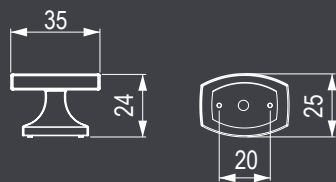

MENFI [Zamac]

17M

400316