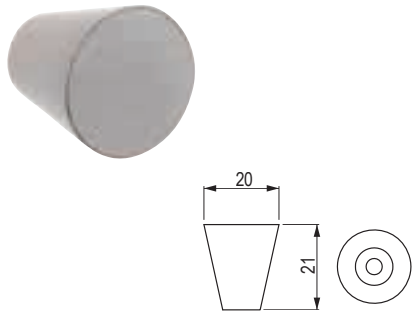

IROKO [Zn]

01M

37251

04B

37252

OTA [Fe]

02B

202884

26
20

ANDREA [Zn]

04DM

351946

PECA [Zn]

01G/20M

246011

01G/03

246019

NODIE [ALU]

01M

77916