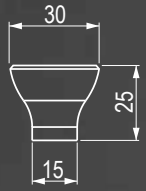

### CONIC [Alu]

∅	17M	19M	06	07M
30	401555	401556	401557	401558

**EVAN** [Zamac]

Height	Ø	17G	01G	01M	04M	17M
25	29	401574	401573	401572	401571	401570

h  
25

Ø  
30

**KOBY** [Alu]

17M