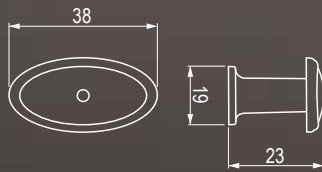

TOMO [Zn]

12D 15B

226918 226917