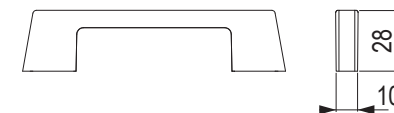

ENUCA [Zn]

<-->	•••	16/01G
143	128	284096
190	160	284097
254	224	284098
352	320	284099