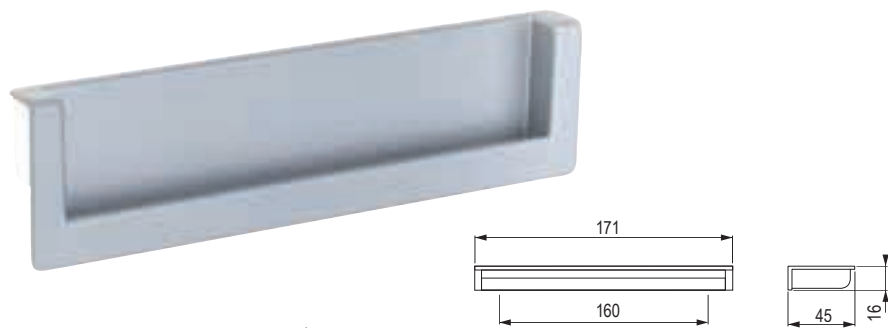

RAPID [Zamac]

13
215529

↓
167 × 40 × 12,5