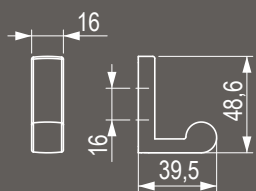

PERI [Zamac]

04M

494191

17M

494190