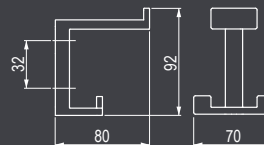

KARA L [Zamac]

18

351872

04B

284990

01G

284993

17M

355730

20G

355727