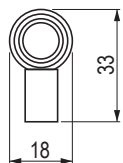

RUSTIK [Zamac]

15B

08

296165

296164