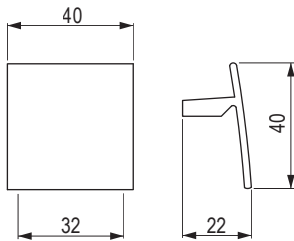

PRISMA [Alu]

01M
42016

03
42017