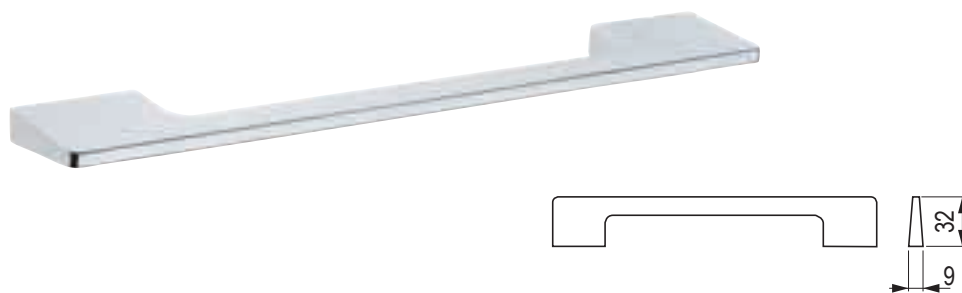

ROMINA [Alu]

	↔	•••		
			03	01G
212	192		202989	202984
276	256		202990	202986
340	320		202991	202987