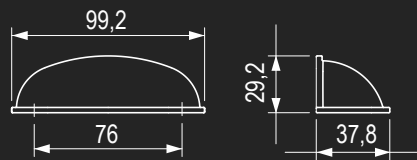

LOKA [Zamac]

•••			
	17M	04B	07M
160	494175	409056	494174