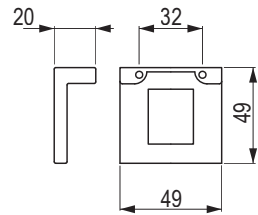

KUTA [Zamac]

01G
US002