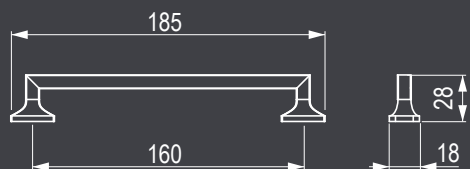

MENFI [Zamac]

17M

400314