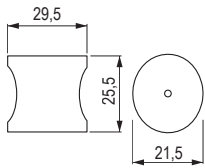

ANDREA [Zn]

04DM

351946