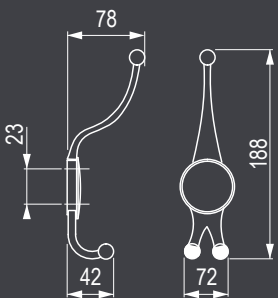

## MURERO XL [Zn]

08

157319

18

157320