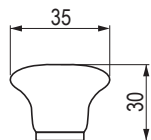

SARA [Zamac]

15/23-20	08/23-4
288820	288821