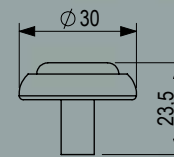

## MARGARITA [Zamac]

I-I	↔	•••	15/23-14	15/23-20	08/23-14	08/23-4	19/23-14		
25	127	96	288805	288806	288808	288807	288809		
26	159	128	288800	288801	288803	288802	288804		

288810 Tulip Margarita 128mm  
Trachea LOA, aluminium