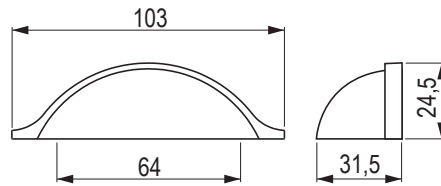

CONA [Zamac]

08

285004

18

351875