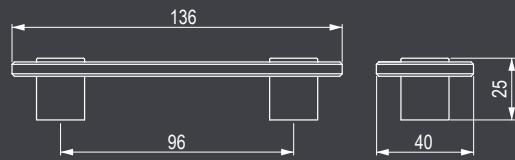

CUTE

22-10/20

405137

22-8/20

405138

22-2/20

405139

CUTE

22-10/20

405148

22-8/20

405149

22-2/20

405150