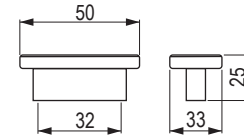

BONES [Zamac]

18
351840