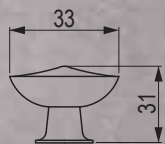

COUNTRY [Zamac]

08/23-4

157679

10/23-4

42102

18/23-4

157676

COUNTRY [Zamac]

08/23-4

157681

10/23-4

42100

18/23-4

157678