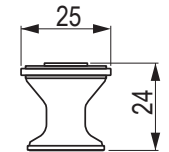

SERENA [Zn]

	08
157285