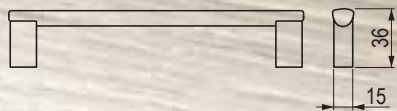

PORTA [Alu]

<-->	•••	17M	01G	03	04B	06	<-->	•••	17M	01G	03	04B	06
108	96	465922	157786	179439	37909	371989	396	384	465938	157794	37987	37887	371997
140	128	465923	157787	37980	37880	371990	444	432	465937	157795	179441	37888	371998
172	160	465924	157788	37981	37881	371991	460	448	465931	157796	37989	37889	371999
204	192	465925	157789	37982	37882	371992	492	480	465932	157797	37990	37890	372000
236	224	465927	157790	37983	37883	371993	556	544	465933	157798	37991	37891	372001
268	256	465928	157791	37984	37884	371994	684	672	465934	157800	37993	37893	389791
300	288	465929	157792	37985	37885	371995	748	736	465935	157801	37994	37894	389789
332	320	465930	157793	37986	37886	371996	780	768	465936	157802	37995	37895	389788

37880 Tulip Porta 128mm
Egger DTDL H3170 ST12