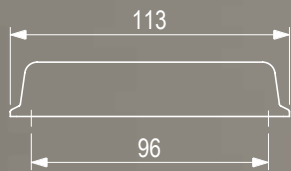

BOLD [Zamac]

17M

494194

04B

494195