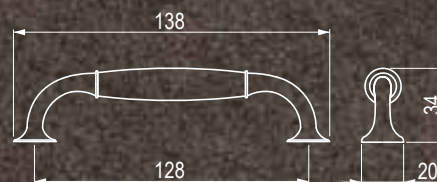

VICTORIA [Zamac]

18

42104

10

157684

VICTORIA [Zamac]

18

42103

10

157685