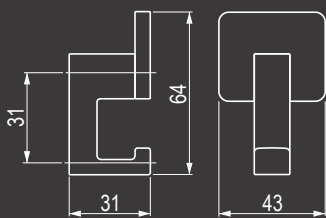

PERA [Zamac]

06

77812

04B

77813

17M

356378

20M

356377

25M

399803