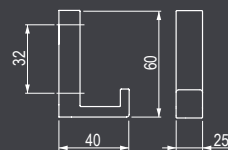

KARA S [Zamac]

18

351874

04B

284988

01G

284991

17M

355732

20G

355729