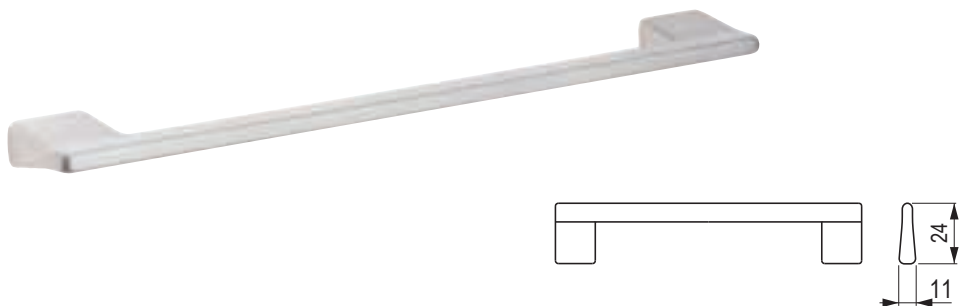

FOKA [Zamac]

	↔	•••		
			03	01M
189	160		77955	77954
349	320		✗	77956