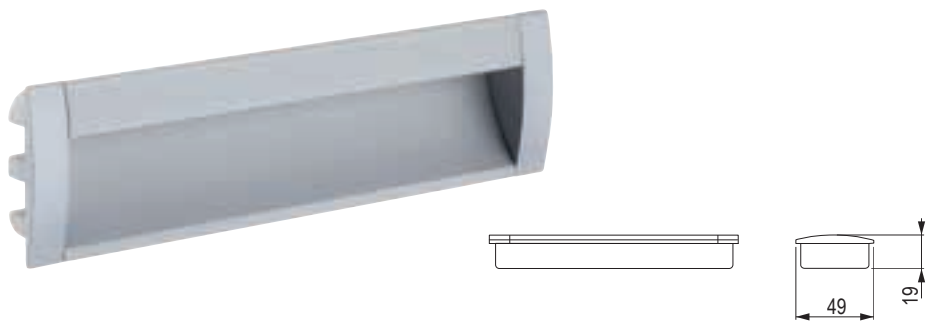

## MADRID [Zamac]

142,6 × 30 × 12

13

36334

17M

482586

36334 Tulip Madrid  
Egger DTDL H1344 ST32

ⓘ Model is designed primarily for sliding doors. / Model určený primárne pro posuvné dveře. / Model určený primárne pre posuvné dveře. / Model przeznaczony przede wszystkim do drzwi przesuwanych. / Elsősorban tolóajtókhöz tervezett modell. / Das Modell wurde hauptsächlich für Schiebetüren entwickelt.