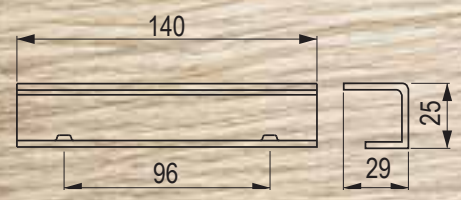

## BELLA [Zamac]

07M

396163

396163 Tulip Bella  
PerfectSense MDF U999 PM/ST9

**LINEA** [Alu]

18  
204085