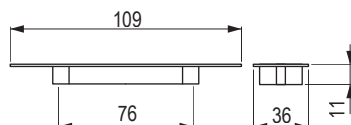

## SWIFT [Zamac]

211 × 35 × 14

03

42112

10

157579

ⓘ Model is designed primarily for sliding doors. / Model určený primárně pro posuvné dveře. / Model určený primárne pre posuvné dvere. / Model przeznaczony przede wszystkim do drzwi przesuwanych. / Elsősorban tolójátókhöz tervezett modell. / Das Modell wurde hauptsächlich für Schiebetüren entwickelt.