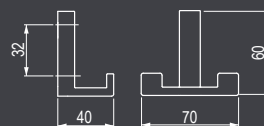

KARA M [Zamac]

18

351873

04B

284989

01G

284992

17M

355731

20G

355728