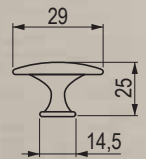

### CONIC [Alu]

∅	17M	19M	06	07M
30	401555	401556	401557	401558

**EVAN** [Zamac]

Height	Ø	17G	01G	01M	04M	17M
25	29	401574	401573	401572	401571	401570

h  
25

Ø  
30

**KOBY** [Alu]

17M