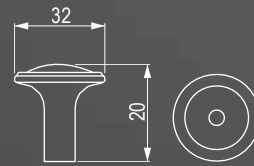

TURIA [Zn]

17M
494679

04M
157300

01M
157301

04B
157302

01G
157303

08
157304