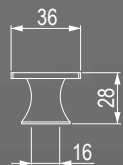

LOCARNO [Zamac]

08

284319

15B

284320