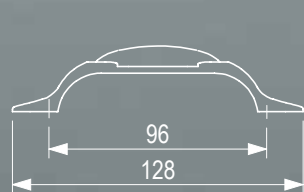

128 96

GIPA [Zamac]

08/23-20

309009

08/23-14

309010