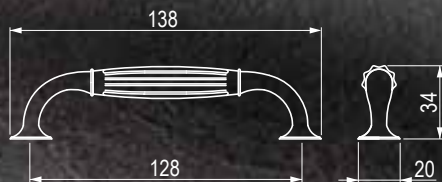

COUNTRY [Zamac]

08/23-4

157679

10/23-4

42102

18/23-4

157676

COUNTRY [Zamac]

08/23-4

157681

10/23-4

42100

18/23-4

157678