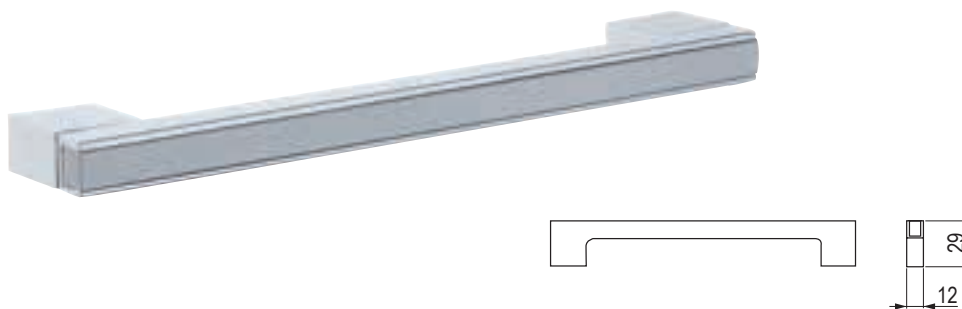

VERONA [Alu]

	↔	•••	
			01G/03
139	128		195117
171	160		195120
203	192		195123
235	224		195126
331	320		195129
459	448		195132